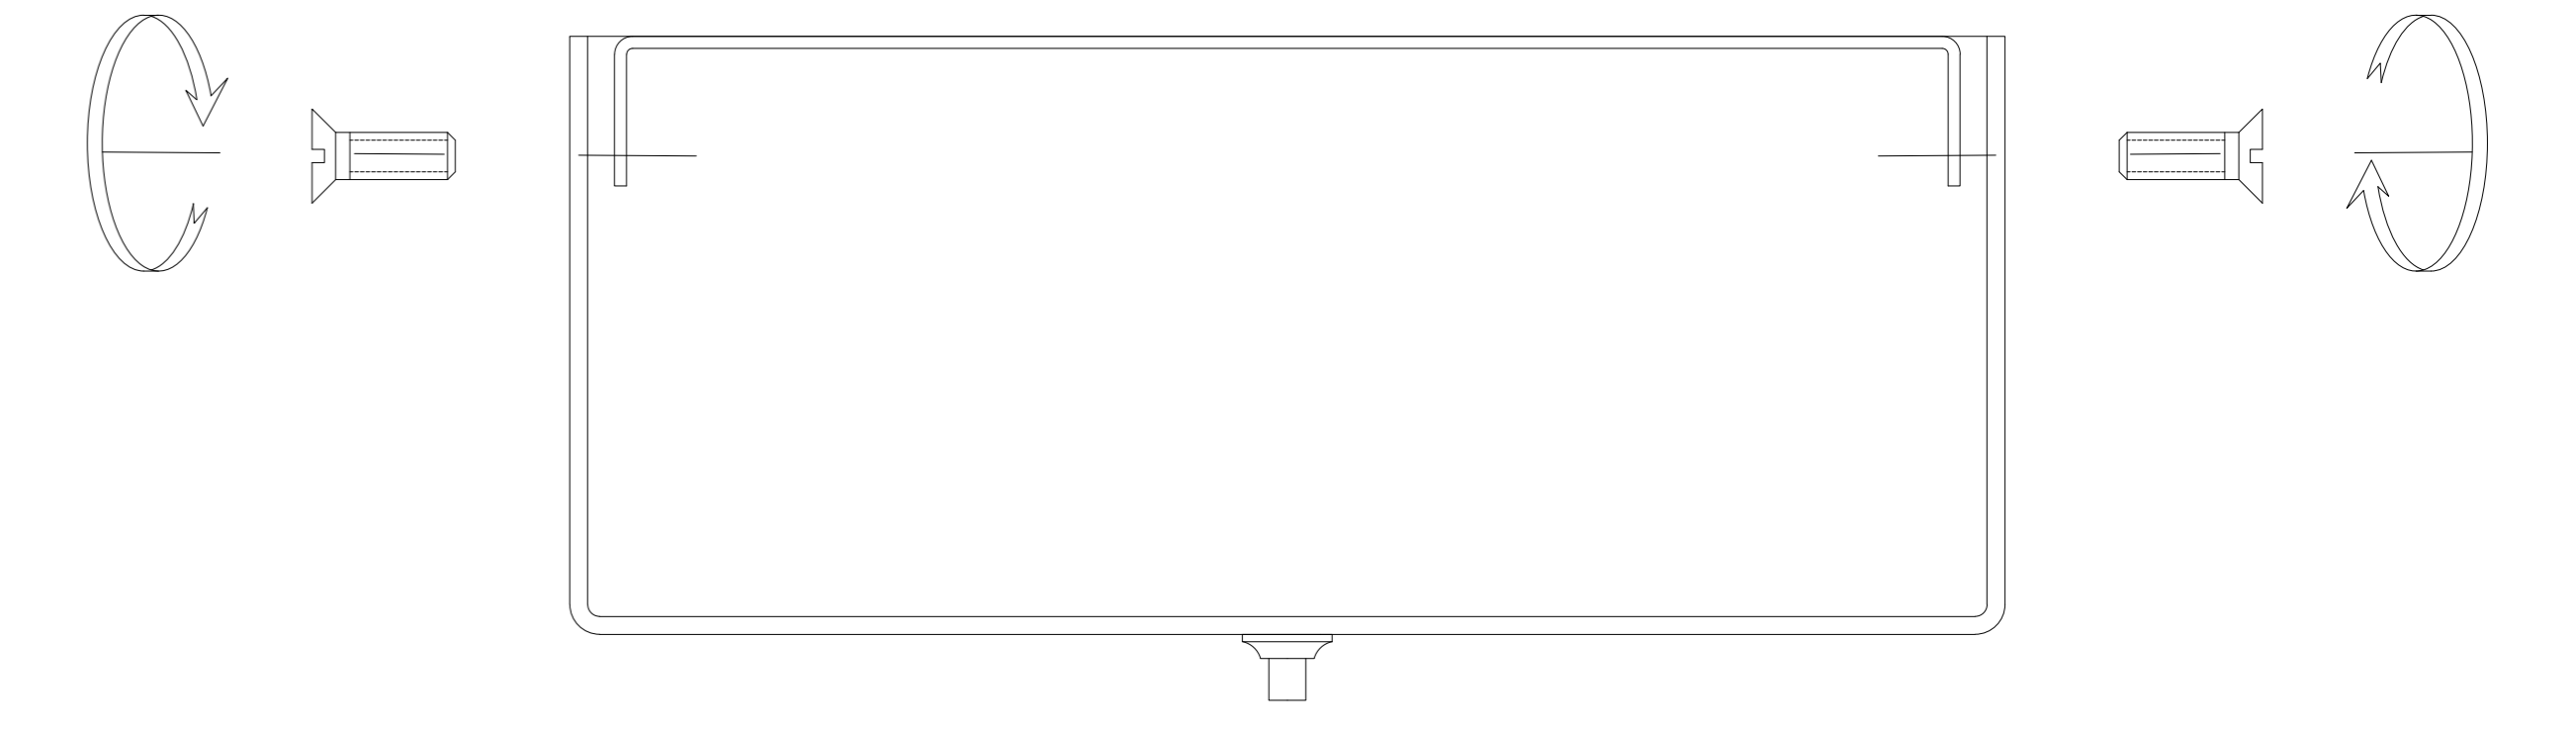

Art.Nr.: V30001

LED 14W/2900-6000K

Ø120