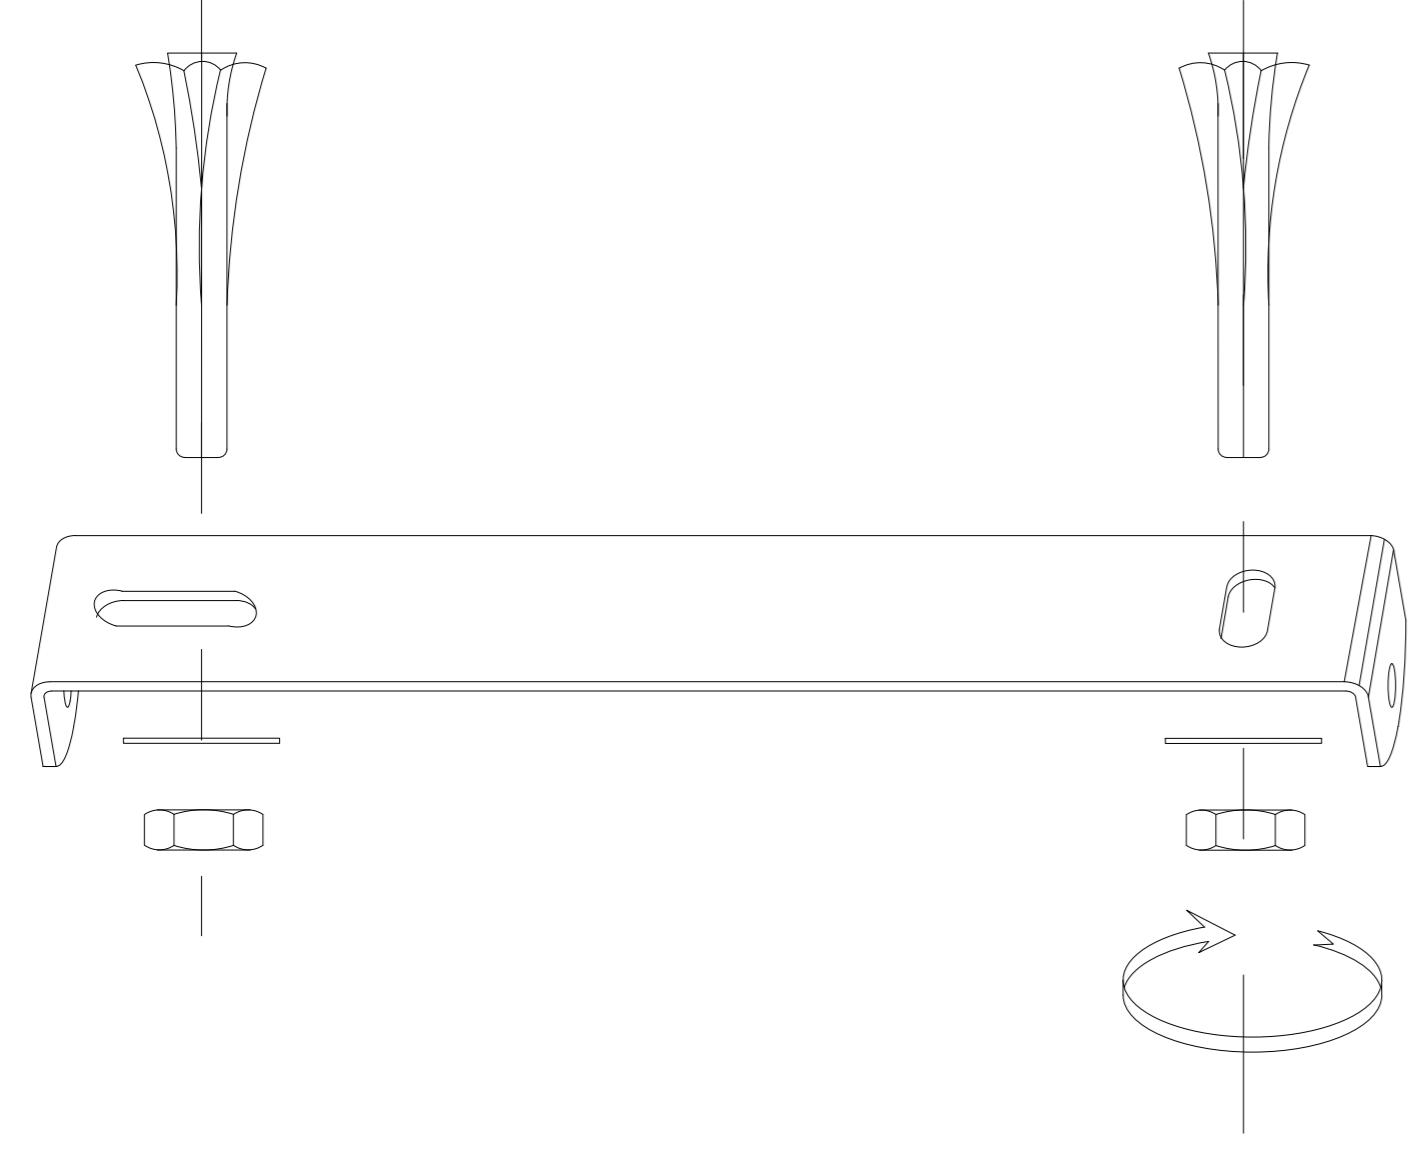

Art.Nr.: V30001

LED 14W/2900-6000K

Ø120