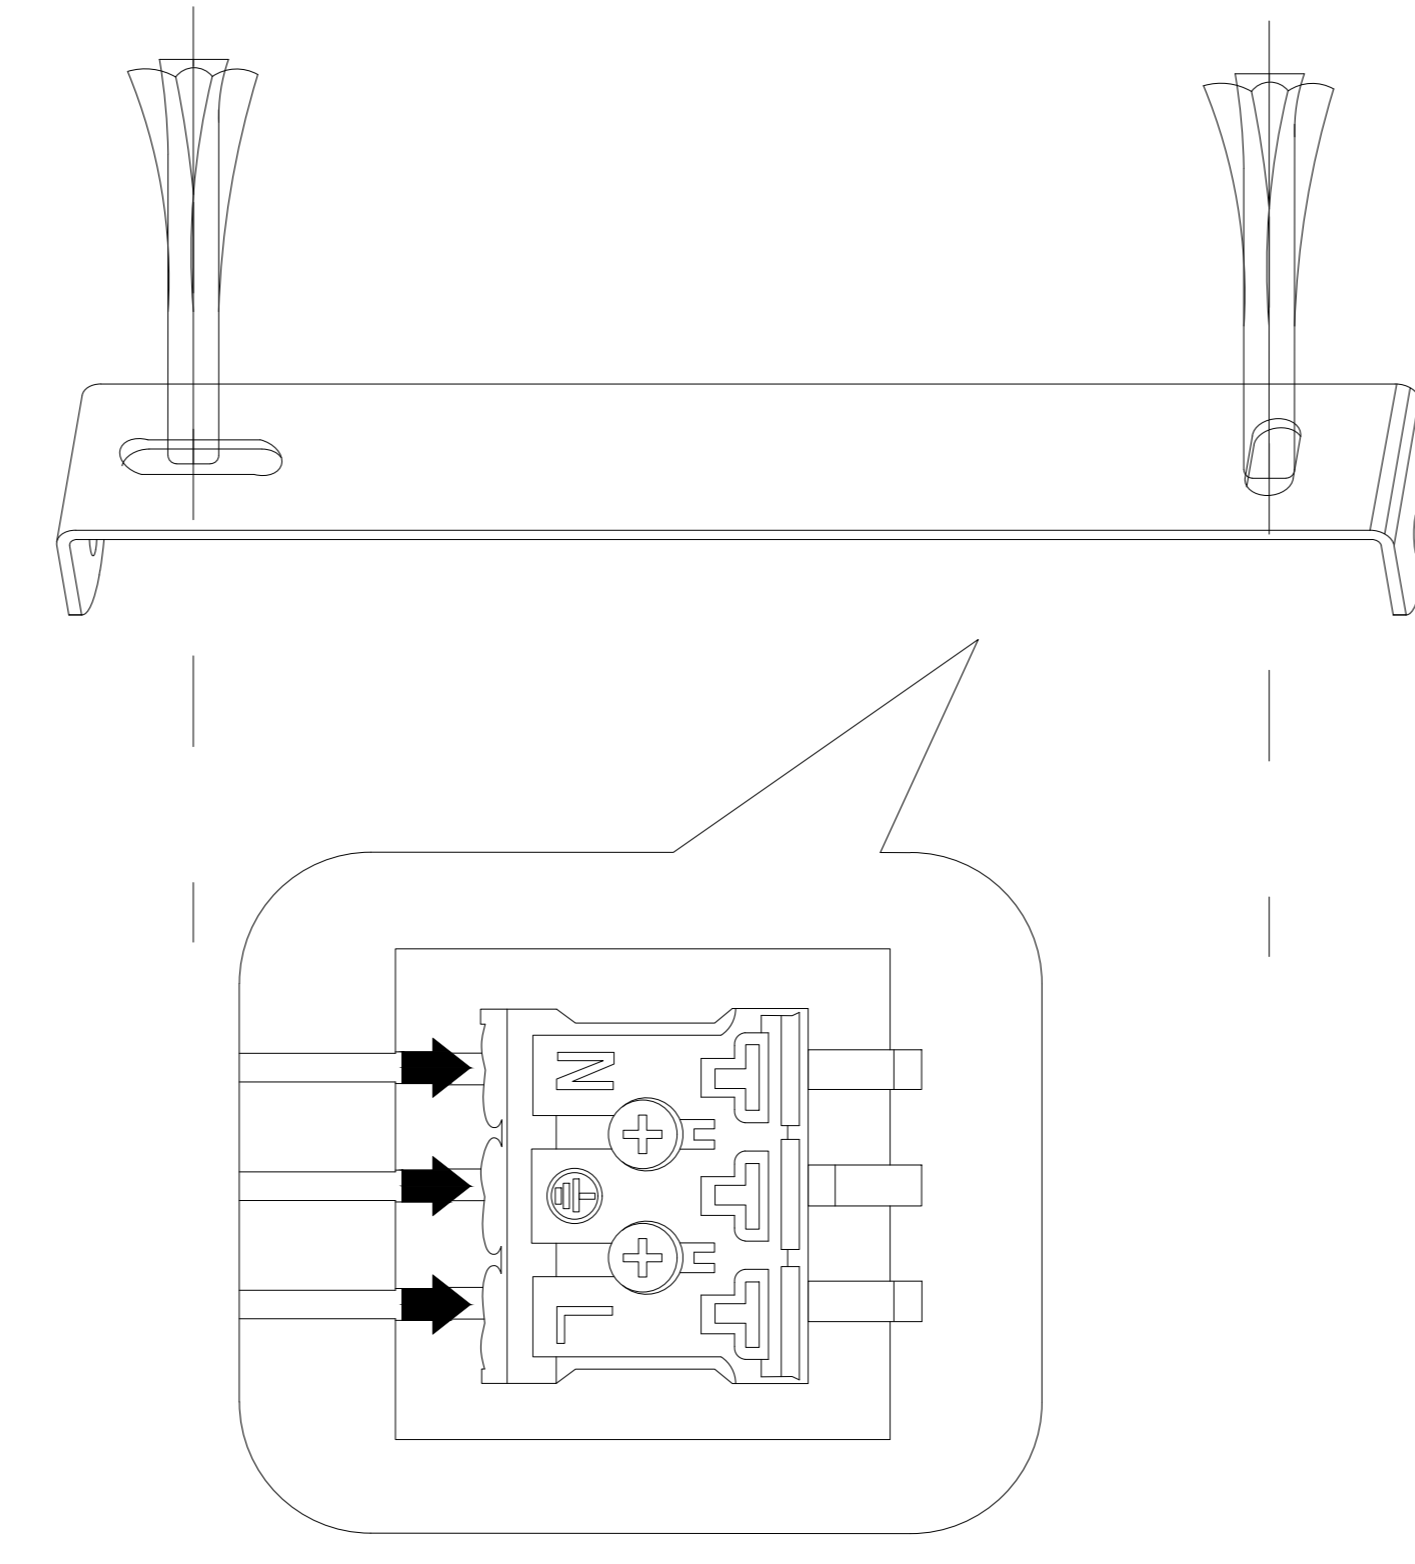

Art.Nr.: V30001

LED 14W/2900-6000K

Ø120